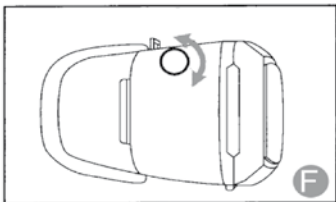

# B60°

**Virtual Reality Brille**  
**Virtual Reality Glasses**  
**Lunettes de réalité virtuelle**  
**Gafas de realidad virtual**

**MANUAL**

Pupillendistanz Einstellknopf  
Pupil distance adjusting button  
Réglage de la distance pupillaire  
Ajuste para la distancia pupilar