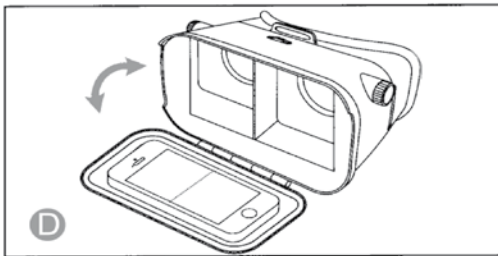

# B60°

**Virtual Reality Brille**  
**Virtual Reality Glasses**  
**Lunettes de réalité virtuelle**  
**Gafas de realidad virtual**

**MANUAL**

Pupillendistanz Einstellknopf  
Pupil distance adjusting button  
Réglage de la distance pupillaire  
Ajuste para la distancia pupilar