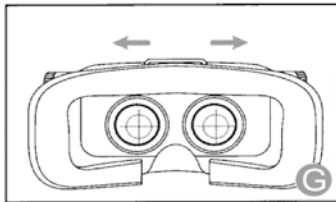

# B60°

**Virtual Reality Brille**  
**Virtual Reality Glasses**  
**Lunettes de réalité virtuelle**  
**Gafas de realidad virtual**

**MANUAL**

Pupillendistanz Einstellknopf  
Pupil distance adjusting button  
Réglage de la distance pupillaire  
Ajuste para la distancia pupilar