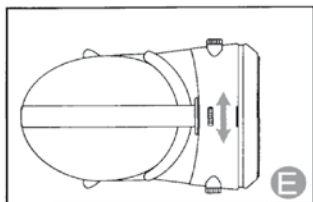

# B60°

**Virtual Reality Brille**  
**Virtual Reality Glasses**  
**Lunettes de réalité virtuelle**  
**Gafas de realidad virtual**

**MANUAL**

Pupillendistanz Einstellknopf  
Pupil distance adjusting button  
Réglage de la distance pupillaire  
Ajuste para la distancia pupilar