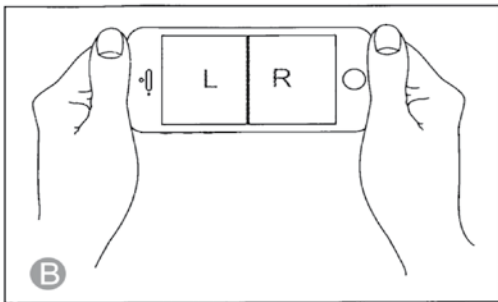

# B60°

**Virtual Reality Brille**  
**Virtual Reality Glasses**  
**Lunettes de réalité virtuelle**  
**Gafas de realidad virtual**

**MANUAL**

Pupillendistanz Einstellknopf  
Pupil distance adjusting button  
Réglage de la distance pupillaire  
Ajuste para la distancia pupilar